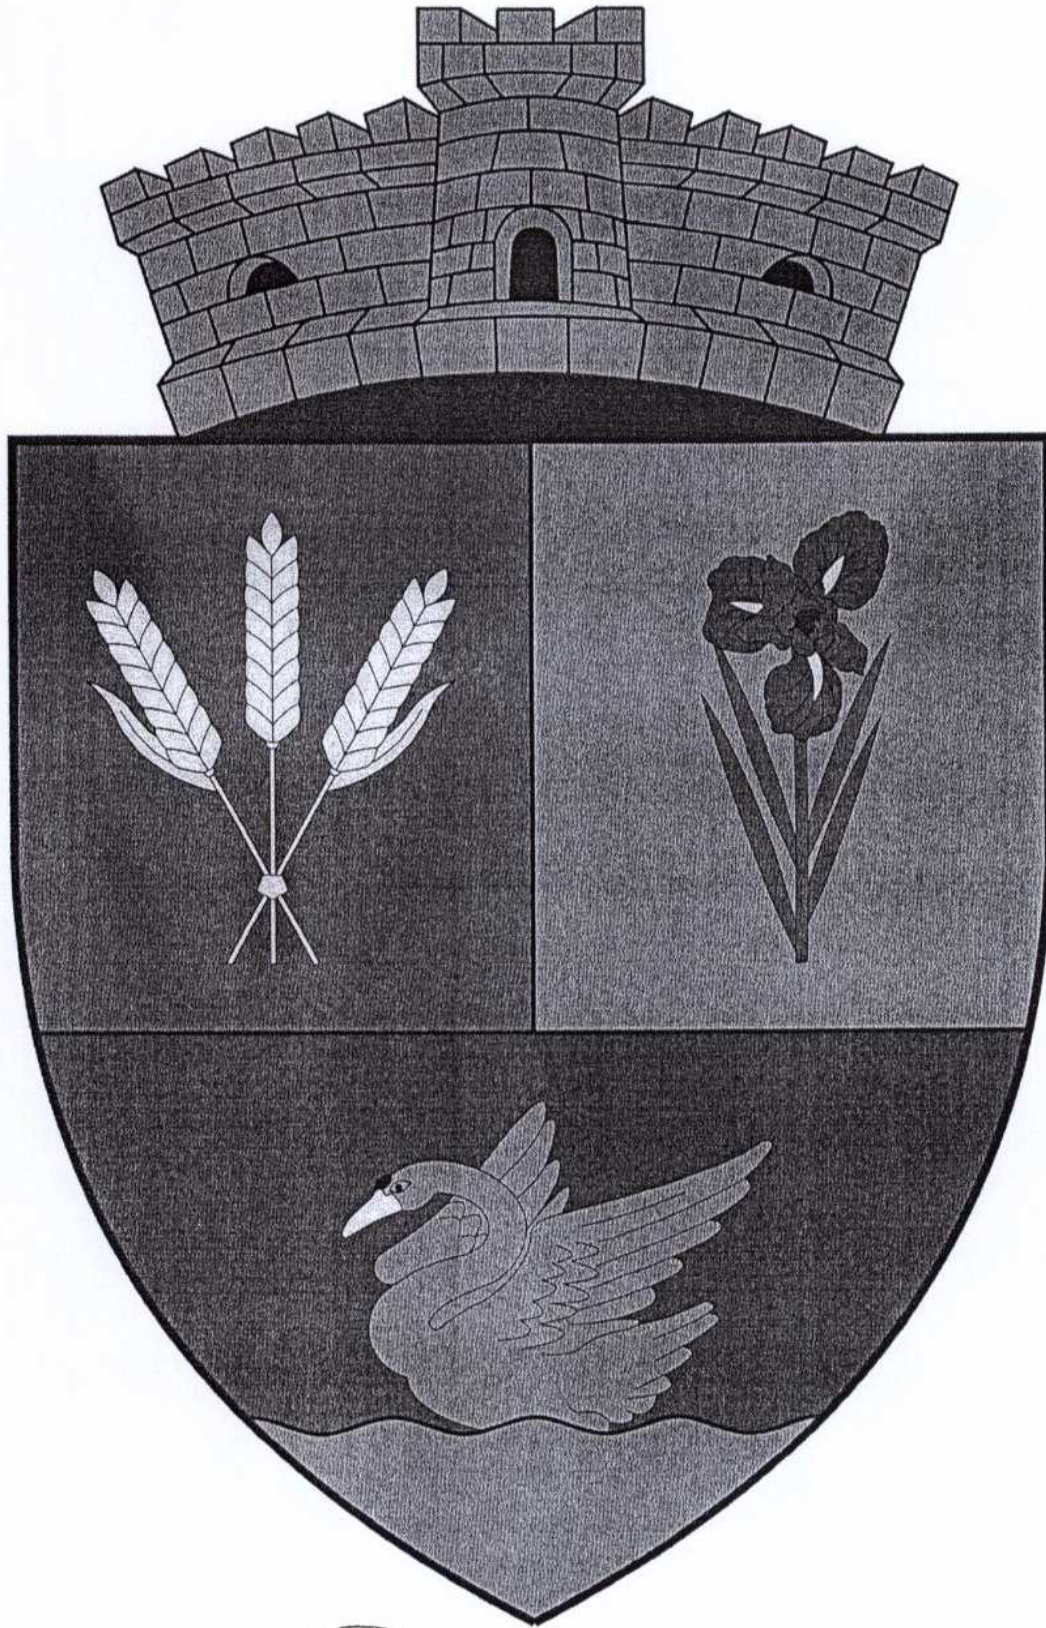

Anexa Nr. 1 la HCL